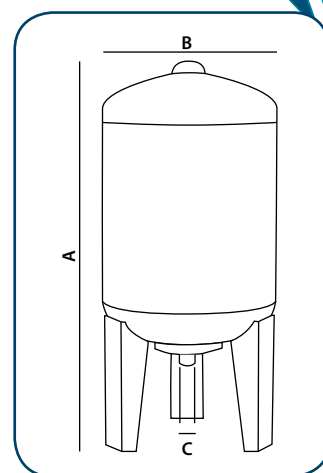

### Specificaties

| Type         | Max. druk<br>bar | Temperatuur<br>van °C<br>tot °C | Gewicht<br>kg | Afmetingen<br>A - mm<br>B - mm | Aansluiting<br>C |
|--------------|------------------|---------------------------------|---------------|--------------------------------|------------------|
| DV RVS 20L   | 8                | -10 +100                        | 4,0           | 470 270                        | 1"               |
| DV RVS 24L   | 8                | -10 +100                        | 3,7           | 377 365                        | 1"               |
| DV RVS 50L   | 8                | -10 +100                        | 8,0           | 790 365                        | 1"               |
| DV RVS 70L   | 8                | -10 +100                        | 13,0          | 880 400                        | 1"               |
| DV RVS 100L  | 8                | -10 +100                        | 15,6          | 920 480                        | 1 1/2"           |
| DV RVS 200L  | 8                | -10 +70                         | 33,6          | 1.290 540                      | 1 1/2"           |
| DV RVS 300L  | 8                | -10 +70                         | 51,0          | 1.390 635                      | 1 1/2"           |
| DV RVS 500L  | 8                | -10 +70                         | 91,0          | 1.440 790                      | 1"               |
| DV RVS 750L  | 8                | -10 +70                         | 136,0         | 1.890 790                      | 2"               |
| DV RVS 1000L | 8                | -10 +70                         | 182,0         | 1.775 930                      | 2"               |